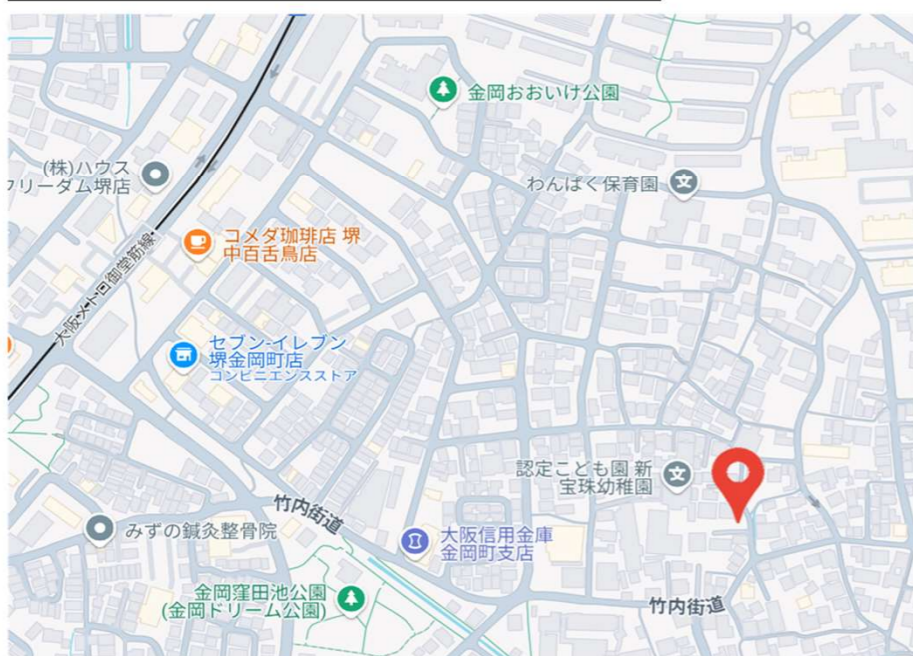

月極駐車場
池崎駐車場

地下鉄御堂筋線
新金岡駅 徒歩12分

賃料(月額)

8,000 ~
9,000 (税込)
円

物件概要

- 所在地/堺市北区金岡町
- 交通/大阪メトロ御堂筋線 新金岡駅 徒歩12分
- 取引態様/代理

金岡町 月極駐車場新規オープン!!
空あり、募集中です 🚗

株式会社ジオ住建